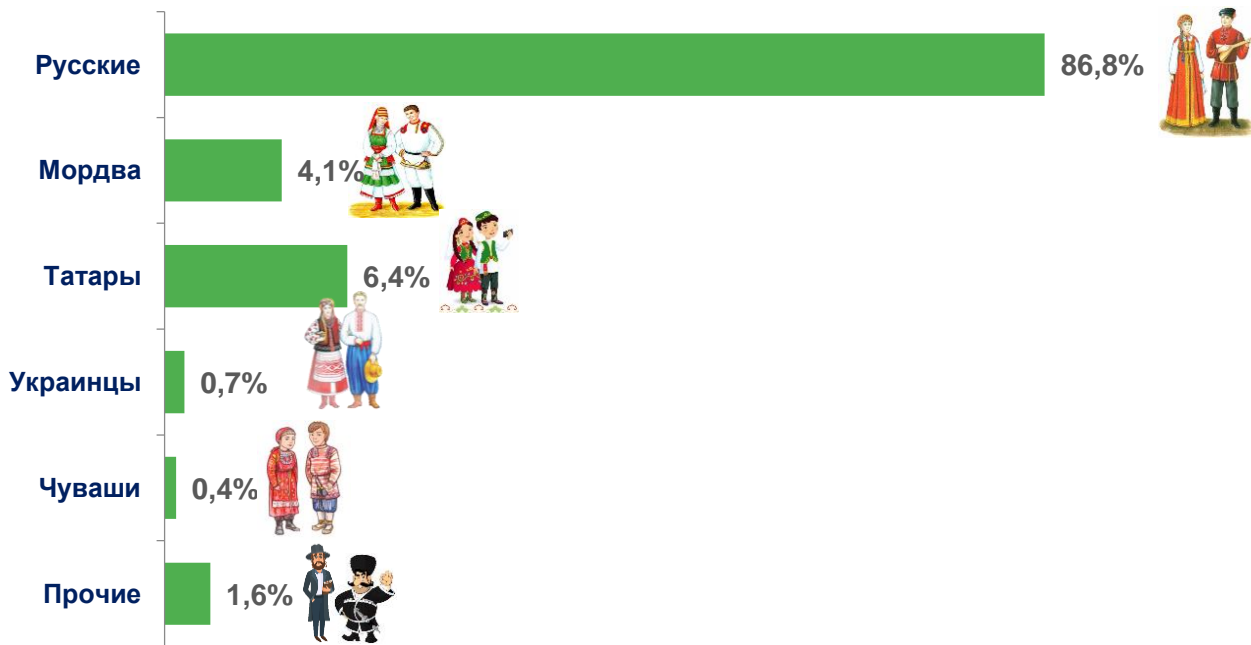

НАСЕЛЕНИЕ ПЕНЗЕНСКОЙ ОБЛАСТИ

В 2021 ГОДУ

Общая численность

1 290,9

ТЫС. ЧЕЛОВЕК

Городское население

892,1

ТЫС. ЧЕЛОВЕК (69,1%*)

Сельское население

398,8

ТЫС. ЧЕЛОВЕК (30,9%*)

*Удельный вес в общей численности населения

Национальный состав (по данным ВПН-2010)