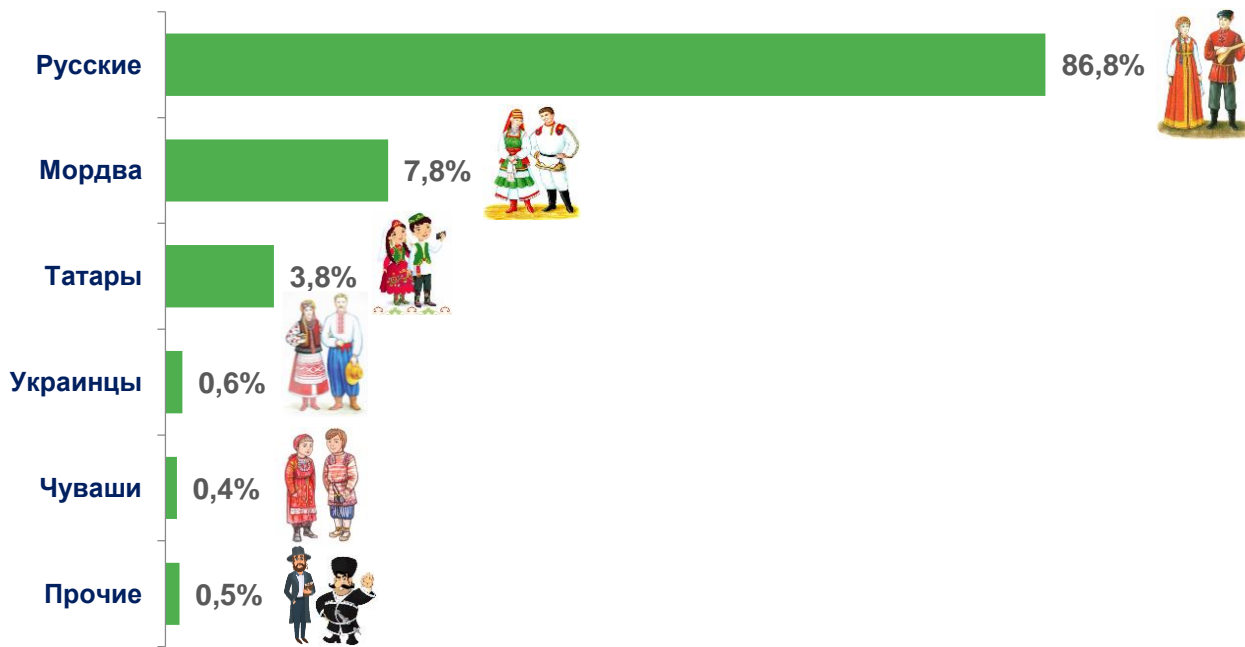

ТЫС. ЧЕЛОВЕК (17,3%*)

Сельское население

1 363,8

ТЫС. ЧЕЛОВЕК (82,7%*)

*Удельный вес в общей численности населения

Национальный состав (по данным ВПН-1939)

НАСЕЛЕНИЕ ПЕНЗЕНСКОЙ ОБЛАСТИ

В 2021 ГОДУ

Общая численность

1 290,9

ТЫС. ЧЕЛОВЕК

Городское население

892,1

ТЫС. ЧЕЛОВЕК (69,1%*)

Сельское население

398,8